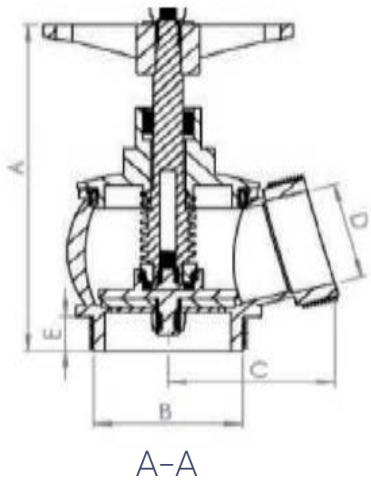

### Ölçüler Dimension

	2" - DN50	2 1/2" - DN65
A	150 mm	185 mm
B	59,5 mm	75 mm
C	82 mm	99 mm
D	47 mm	66 mm
E	16 mm	17 mm
Ağırlık/ Weight (gr)	1572	1913

## Ölçüler Dimension

	2 1/2" X 2 1/2"
A	3,99
B	5,90
C	3,34
D	2,75
E	7,67