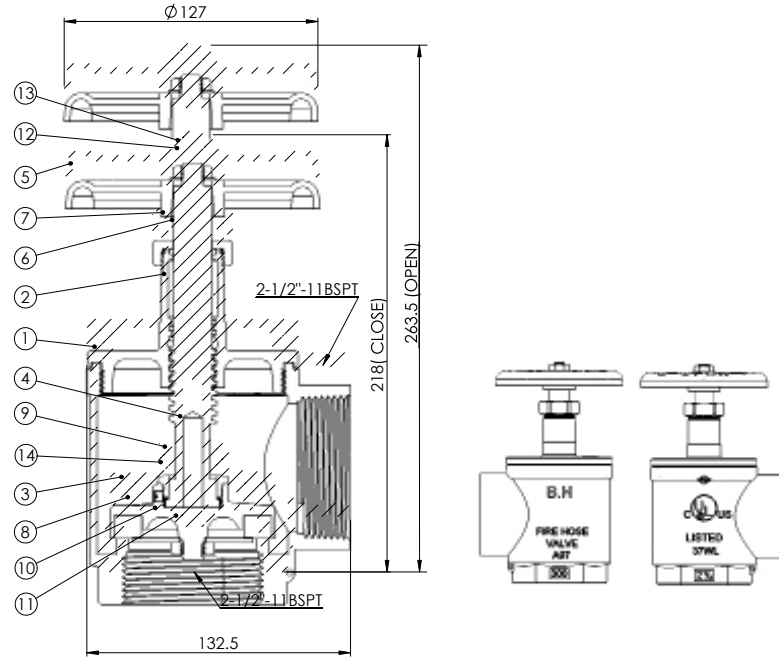

### Ölçüler Dimension

	2" - DN50	2 1/2" - DN65
A	150 mm	185 mm
B	59,5 mm	75 mm
C	82 mm	99 mm
D	47 mm	66 mm
E	16 mm	17 mm
Ağırlık/ Weight (gr)	1572	1913

## Ölçüler Dimension

	2 1/2" X 2 1/2"
A	3,99
B	5,90
C	3,34
D	2,75
E	7,67