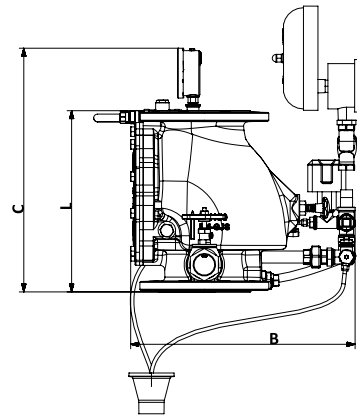

Kullanım alanları / Applications

- Depolar
Ware Houses
- Garajlar
Parking Garages
- Çatı Katları
Attic Spaces
- Mağazalar
Store Windows

Malzeme Özellikleri Material Specifications

No	Parça Adı/Part Name	Malzeme/Material
1	Gövde/Body	EN-GJS-400
2	Resetleme Mandali /Reset Clapper Latch	
3	Klape/Clapper	EN-GJS-400
4	Gövde Siti/Body Sit	Bronz
5	Kapak/Bonnet	EN-GJS-400
6	Conta/Gasket	EPDM
7	Civata/Screw	Galvanizli/Galvanized
8	Klape Mili/Clapper Steo	X20Cr13
9	O-Ring/O-Ring	EPDM
10	O-Ring/O-Ring	EPDM
11	Tapa /Plug	X20Cr13
12	Etiket/Label	Alüminyum/Aluminium

Ölçüler Dimension

DN	100	150	200
A	560	620	680
B	440	500	560
C	440	500	580
L	350	400	480
D	220	285	340
k	180	240	295
dxn	19x8	23x8	23x12

Алматы (7273)495-231
 Ангарск (3955)60-70-56
 Архангельск (8182)63-90-72
 Астрахань (8512)99-46-04
 Барнаул (3852)73-04-60
 Белгород (4722)40-23-64
 Благовещенск (4162)22-76-07
 Брянск (4832)59-03-52
 Владивосток (423)249-28-31
 Владикавказ (8672)28-90-48
 Владимир (4922)49-43-18
 Волгоград (844)278-03-48
 Вологда (8172)26-41-59
 Воронеж (473)204-51-73
 Екатеринбург (343)384-55-89