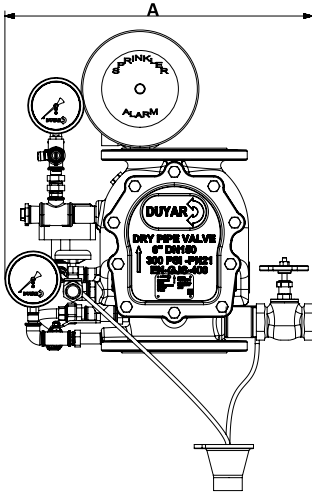

Ölçüler Dimension

DN	100	150	200
A	560	620	680
B	440	500	560
C	440	500	580
L	350	400	480
D	220	285	340
k	180	240	295
dxn	19x8	23x8	23x12

Алматы (7273)495-231
 Ангарск (3955)60-70-56
 Архангельск (8182)63-90-72
 Астрахань (8512)99-46-04
 Барнаул (3852)73-04-60
 Белгород (4722)40-23-64
 Благовещенск (4162)22-76-07
 Брянск (4832)59-03-52
 Владивосток (423)249-28-31
 Владикавказ (8672)28-90-48
 Владимир (4922)49-43-18
 Волгоград (844)278-03-48
 Вологда (8172)26-41-59
 Воронеж (473)204-51-73
 Екатеринбург (343)384-55-89