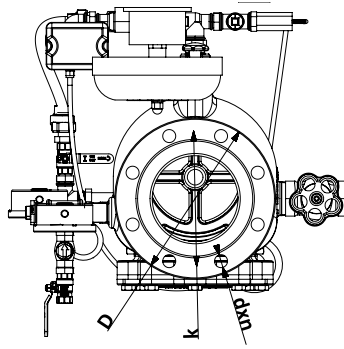

Kullanım alanları / Applications

- Depolar
Ware Houses
- Garajlar
Parking Garages
- Çatı Katları
Attic Spaces
- Mağazalar
Store Windows

Malzeme Özellikleri Material Specifications

No	Parça Adı/Part Name	Malzeme/Material
1	Gövde/Body	EN-GJS-400
2	Resetleme Mandali /Reset Clapper Latch	
3	Klape/Clapper	EN-GJS-400
4	Gövde Siti/Body Sit	Bronz
5	Kapak/Bonnet	EN-GJS-400
6	Conta/Gasket	EPDM
7	Civata/Screw	Galvanizli/Galvanized
8	Klape Mili/Clapper Steo	X20Cr13
9	O-Ring/O-Ring	EPDM
10	O-Ring/O-Ring	EPDM
11	Tapa /Plug	X20Cr13
12	Etiket/Label	Alüminyum/Aluminium

Ölçüler Dimension

DN	100	150	200
A	560	620	680
B	440	500	560
C	440	500	580
L	350	400	480
D	220	285	340
k	180	240	295
dxn	19x8	23x8	23x12

Алматы (7273)495-231
 Ангарск (3955)60-70-56
 Архангельск (8182)63-90-72
 Астрахань (8512)99-46-04
 Барнаул (3852)73-04-60
 Белгород (4722)40-23-64
 Благовещенск (4162)22-76-07
 Брянск (4832)59-03-52
 Владивосток (423)249-28-31
 Владикавказ (8672)28-90-48
 Владимир (4922)49-43-18
 Волгоград (844)278-03-48
 Вологда (8172)26-41-59
 Воронеж (473)204-51-73
 Екатеринбург (343)384-55-89