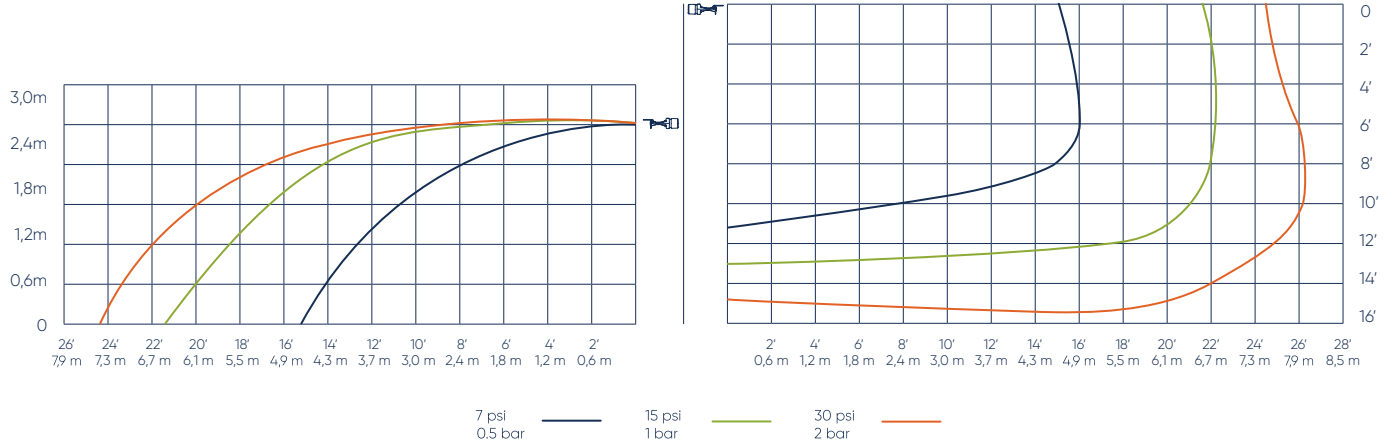

Алматы (7273)495-231
Ангарск (3955)60-70-56
Архангельск (8182)63-90-72
Астрахань (8512)99-46-04
Барнаул (3852)73-04-60
Белгород (4722)40-23-64
Благовещенск (4162)22-76-07
Брянск (4832)59-03-52
Владивосток (423)249-28-31
Владикавказ (8672)28-90-48
Владимир (4922)49-43-18
Волгоград (844)278-03-48
Вологда (8172)26-41-59
Воронеж (473)204-51-73
Екатеринбург (343)384-55-89

Ижевск (3412)26-03-58
Иваново (4932)77-34-06
Иркутск (395)279-98-46
Казань (843)206-01-48
Калининград (4012)72-03-81
Калуга (4842)92-23-67
Кемерово (3842)65-04-62
Киров (8332)68-02-04
Коломна (4966)23-41-49
Кострома (4942)77-07-48
Краснодар (861)203-40-90
Красноярск (391)204-63-61
Курск (4712)77-13-04
Курган (3522)50-90-47
Липецк (4742)52-20-81

Киргизия (996)312-96-26-47

Магнитогорск (3519)55-03-13
Москва (495)268-04-70
Мурманск (8152)59-64-93
Набережные Челны (8552)20-53-41
Нижний Новгород (831)429-08-12
Новокузнецк (3843)20-46-81
Ноябрьск (3496)41-32-12
Новосибирск (383)227-86-73
Омск (3812)21-46-40
Орел (4862)44-53-42
Оренбург (3532)37-68-04
Пенза (8412)22-31-16
Петрозаводск (8142)55-98-37
Псков (8112)59-10-37

Россия (495)268-04-70

Пермь (342)205-81-47
Ростов-на-Дону (863)308-18-15
Рязань (4912)46-61-64
Самара (846)206-03-16
Саранск (8342)22-96-24
Санкт-Петербург (812)309-46-40
Саратов (845)249-38-78
Севастополь (8692)22-31-93
Симферополь (3652)67-13-56
Смоленск (4812)29-41-54
Сочи (862)225-72-31
Ставрополь (8652)20-65-13
Сыктывкар (8212)25-95-17
Сургут (3462)77-98-35
Тамбов (4752)50-40-97

Казахстан (772)734-952-31

Тверь (4822)63-31-35
Тольяти (8482)63-91-07
Томск (3822)98-41-53
Тула (4872)33-79-87
Тюмень (3452)66-21-18
Улан-Удэ (3012)59-97-51
Ульяновск (8422)24-23-59
Уфа (347)229-48-12
Хабаровск (4212)92-98-04
Чебоксары (8352)28-53-07
Челябинск (351)202-03-61
Череповец (8202)49-02-64
Чита (3022)38-34-83
Якутск (4112)23-90-97
Ярославль (4852)69-52-93

<https://duyar.nt-rt.ru> || drc@nt-rt.ru