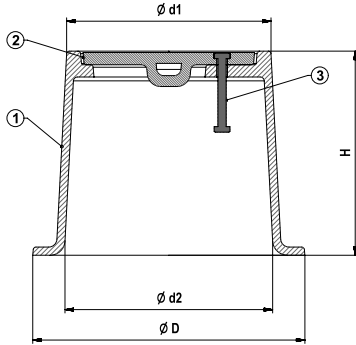

Магнитогорск (3519)55-03-13
Москва (495)268-04-70
Мурманск (8152)59-64-93
Набережные Челны (8552)20-53-41
Нижний Новгород (831)429-08-12
Новокузнецк (3843)20-46-81
Ноябрьск (3496)41-32-12
Новосибирск (383)227-86-73
Ноябрьск (3496)41-32-12
Омск (3812)21-46-40
Орел (4862)44-53-42
Оренбург (3532)37-68-04
Пенза (8412)22-31-16
Петрозаводск (8142)55-98-37
Псков (8112)59-10-37

Пермь (342)205-81-47
Ростов-на-Дону (863)308-18-15
Рязань (4912)46-61-64
Самара (846)206-03-16
Саранск (8342)22-96-24
Санкт-Петербург (812)309-46-40
Саратов (845)249-38-78
Севастополь (8692)22-31-93
Симферополь (3652)67-13-56
Смоленск (4812)29-41-54
Сочи (862)225-72-31
Ставрополь (8652)20-65-13
Сыктывкар (8212)25-95-17
Сургут (3462)77-98-35
Тамбов (4752)50-40-97

Тверь (4822)63-31-35
Тольяти (8482)63-91-07
Томск (3822)98-41-53
Тула (4872)33-79-87
Тюмень (3452)66-21-18
Улан-Удэ (3012)59-97-51
Ульяновск (8422)24-23-59
Уфа (347)229-48-12
Хабаровск (4212)92-98-04
Чебоксары (8352)28-53-07
Челябинск (351)202-03-61
Череповец (8202)49-02-64
Чита (3022)38-34-83
Якутск (4112)23-90-97
Ярославль (4852)69-52-93

Киргизия (996)312-96-26-47

Россия (495)268-04-70

Казахстан (772)734-952-31

<https://duyar.nt-rt.ru> || drc@nt-rt.ru

Поверхностная коробка T-1370

Pik Döküm / Cast Iron

T-1370

Malzeme Özellikleri Material Specifications

No	Parça Adı / Part Name	Malzeme / Material
1	Kazan / Surface Box	GG 25 - EN GJL 250 - Pik Döküm / Cast Iron
2	Kapak / Bonnet	GG 25 - EN GJL 250 - Pik Döküm / Cast Iron
3	Pim / Pin	St37 - Çelik / Steel

Ölçüler Dimensions

16 Bar					
Tip / Type	d1	d2	D	H	L
TIP 1 (DN 40-300)	150	150	200	150	600