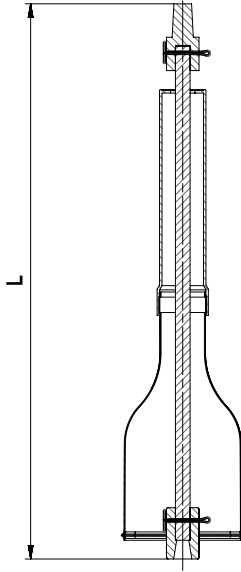

Магнитогорск (3519)55-03-13
Москва (495)268-04-70
Мурманск (8152)59-64-93
Набережные Челны (8552)20-53-41
Нижний Новгород (831)429-08-12
Новокузнецк (3843)20-46-81
Ноябрьск (3496)41-32-12
Новосибирск (383)227-86-73
Ноябрьск (3496)41-32-12
Омск (3812)21-46-40
Орел (4862)44-53-42
Оренбург (3532)37-68-04
Пенза (8412)22-31-16
Петрозаводск (8142)55-98-37
Псков (8112)59-10-37

Пермь (342)205-81-47
Ростов-на-Дону (863)308-18-15
Рязань (4912)46-61-64
Самара (846)206-03-16
Саранск (8342)22-96-24
Санкт-Петербург (812)309-46-40
Саратов (845)249-38-78
Севастополь (8692)22-31-93
Симферополь (3652)67-13-56
Смоленск (4812)29-41-54
Сочи (862)225-72-31
Ставрополь (8652)20-65-13
Сыктывкар (8212)25-95-17
Сургут (3462)77-98-35
Тамбов (4752)50-40-97

Тверь (4822)63-31-35
Тольяти (8482)63-91-07
Томск (3822)98-41-53
Тула (4872)33-79-87
Тюмень (3452)66-21-18
Улан-Удэ (3012)59-97-51
Ульяновск (8422)24-23-59
Уфа (347)229-48-12
Хабаровск (4212)92-98-04
Чебоксары (8352)28-53-07
Челябинск (351)202-03-61
Череповец (8202)49-02-64
Чита (3022)38-34-83
Якутск (4112)23-90-97
Ярославль (4852)69-52-93

Киргизия (996)312-96-26-47

Россия (495)268-04-70

Казахстан (772)734-952-31

<https://duyar.nt-rt.ru> || drc@nt-rt.ru

Поверхностная коробка T-1370

Pik Döküm / Cast Iron

T-1370

Malzeme Özellikleri Material Specifications

No	Parça Adı / Part Name	Malzeme / Material
1	Kazan / Surface Box	GG 25 - EN GJL 250 - Pik Döküm / Cast Iron
2	Kapak / Bonnet	GG 25 - EN GJL 250 - Pik Döküm / Cast Iron
3	Pim / Pin	St37 - Çelik / Steel

Ölçüler Dimensions

16 Bar					
Tip / Type	d1	d2	D	H	L
TIP 1 (DN 40-300)	150	150	200	150	600